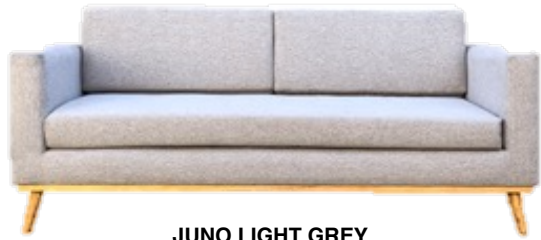

R1650

**AXIA SOFA GREY**  
QTY 1  
R3500

**SVEN LIGHT GREY**  
QTY 1  
R1250

**JUNO LIGHT GREY**  
QTY 1  
R1350  
202cm long x 79cm high x 92cm deep

**HARPER LIGHT GREY**  
QTY 1  
R1550  
207cm long x 94cm deep x 83cm high