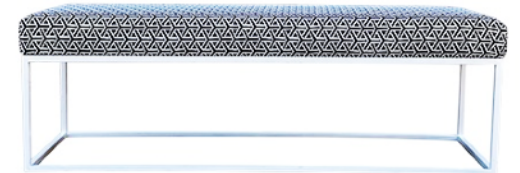

**JESSICA PINK**  
QTY 2  
R450

**JESSICA EMERALD**  
QTY 2  
R450

**JESSICA GREY**  
QTY 2  
R450

**SYLVIA BENCH**  
QTY 2  
R950

**STELLA BENCH**  
QTY 2  
R750

**COLMAR-IVORY**  
QTY 6  
R650

**YO BENCH –BLACK BASE**  
QTY 2  
R550  
140cm long x 46cm deep x 45cm high